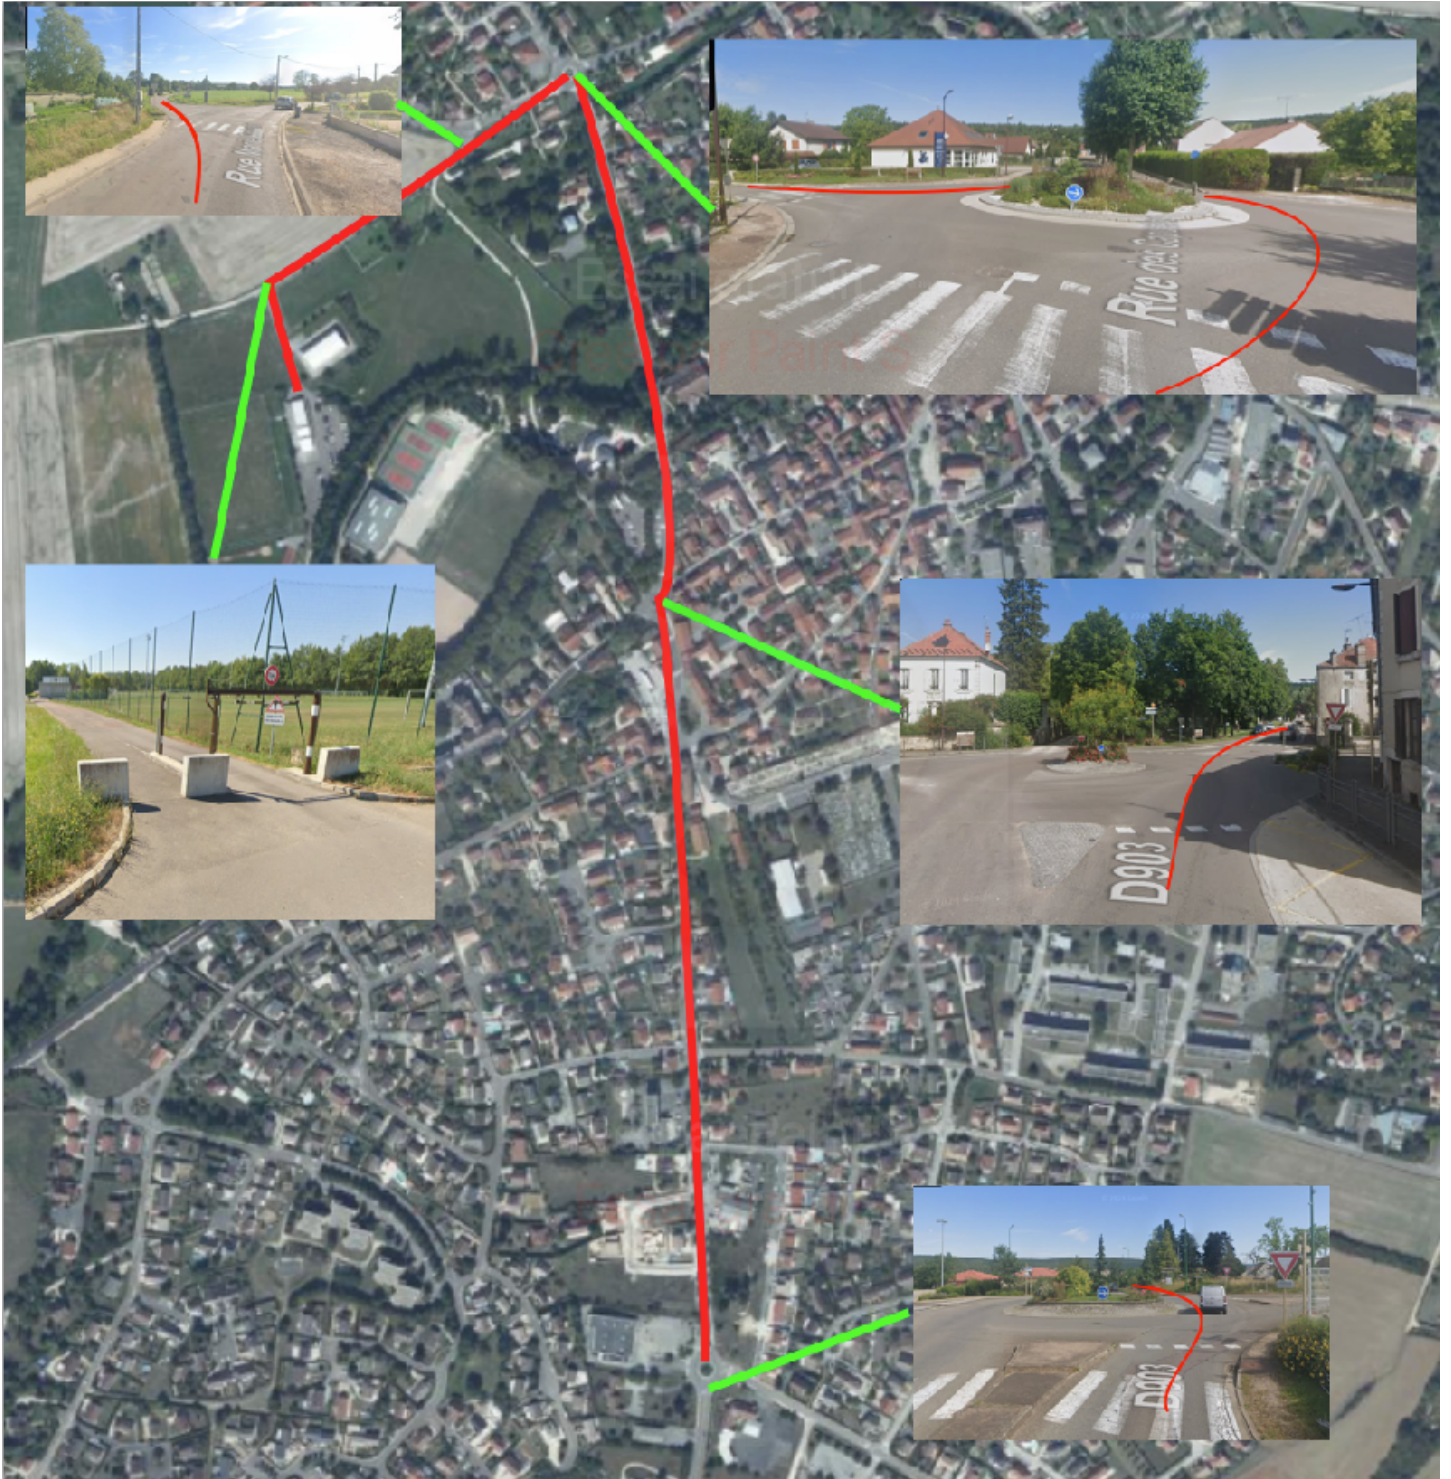

Arrivée côté DIJON